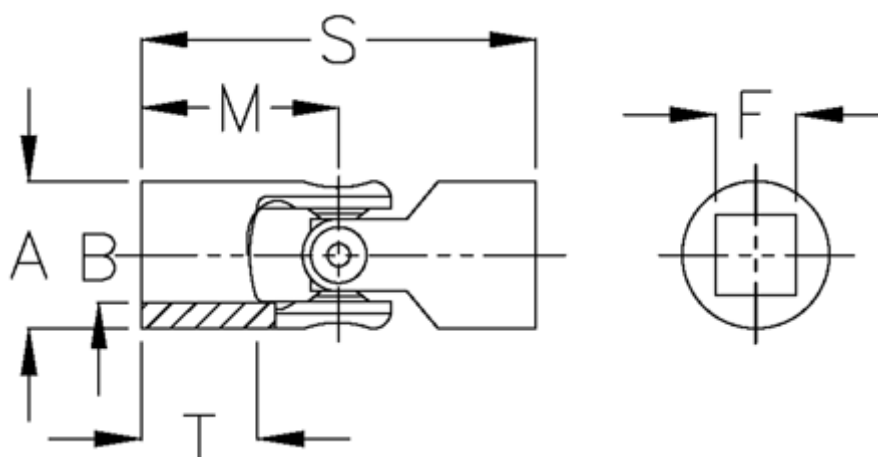

Varenummer: 07620404
Beskrivelse: Enkelt krydsled med nåleleje
0.620.404

Mål

A	= 20
F	= 10
M	= 31
MD max. Nm	= 15
s	= 62
T	= 18